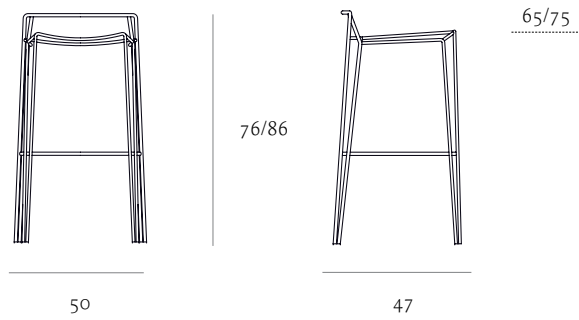

(PENELOPE) :

PENELOPE

PENELOPE LOUNGE

PENELOPE STOOL

COLOURS SEDUTA/SEAT

Strip Bianco
Strip White

Strip Nero
Strip Black

Strip Beige

Weave Bianco
Weave White

Weave Nero
Weave Black

Weave Beige

STRUTTURA/STRUCTURE

Laccato per interno Bianco 9010/Nero 9004
Laccato per esterno Bianco 9010/Nero 9004
Cromato
Lacquered for indoor White 9010/Black 9004
Lacquered for outdoor White 9010/Black 9004
Chrome

ABOUT

DESIGN: MARCELLO ZILIANI

Collezione di sedute impilabili composta da sedia, sgabello e poltrona lounge.

Seduta in filo sintetico Xiloplast intrecciato a mano nelle versioni strip, con fili a disegno casuale, e weave, interamente rivestita con intreccio tipo rattan.

Struttura in acciaio cromato o verniciato, disponibile anche con trattamento aggiunto di cataforesi-laccato, idoneo per uso esterno.

Collection of stackable chairs formed by chair, stool and lounge chair. Seating in synthetic Xiloplast wire, hand-interlaced in the versions Strip, irregularly interlaced, and Weave, a classic interlaced rattan type. Frame in chromed or painted steel, also available with lacquered cathaphoresis treatment, suitable for outdoor use.