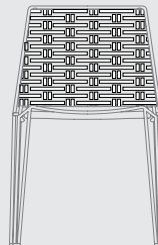

(PENELOPE) :

PENELOPE

PENELOPE LOUNGE

PENELOPE STOOL

COLOURS SEDUTA/SEAT

Strip Bianco
Strip White

Strip Nero
Strip Black

Strip Beige

Weave Bianco
Weave White

Weave Nero
Weave Black

Weave Beige

STRUTTURA/STRUCTURE

Laccato per interno Bianco 9010/Nero 9004
Laccato per esterno Bianco 9010/Nero 9004
Cromato
Lacquered for indoor White 9010/Black 9004
Lacquered for outdoor White 9010/Black 9004
Chrome

ABOUT

DESIGN: MARCELLO ZILIANI

Collezione di sedute impilabili composta da sedia, sgabello e poltrona lounge.

Seduta in filo sintetico Xiloplast intrecciato a mano nelle versioni strip, con fili a disegno casuale, e weave, interamente rivestita con intreccio tipo rattan.

Struttura in acciaio cromato o verniciato, disponibile anche con trattamento aggiunto di cataforesi-laccato, idoneo per uso esterno.

Collection of stackable chairs formed by chair, stool and lounge chair. Seating in synthetic Xiloplast wire, hand-interlaced in the versions Strip, irregularly interlaced, and Weave, a classic interlaced rattan type. Frame in chromed or painted steel, also available with lacquered cathaphoresis treatment, suitable for outdoor use.