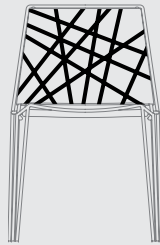

(PENELOPE) :

PENELOPE

PENELOPE LOUNGE

PENELOPE STOOL

COLOURS SEDUTA/SEAT

Strip Bianco
Strip White

Strip Nero
Strip Black

Strip Beige

Weave Bianco
Weave White

Weave Nero
Weave Black

Weave Beige

STRUTTURA/STRUCTURE

Laccato per interno Bianco 9010/Nero 9004
Laccato per esterno Bianco 9010/Nero 9004
Cromato
Lacquered for indoor White 9010/Black 9004
Lacquered for outdoor White 9010/Black 9004
Chrome

ABOUT

DESIGN: MARCELLO ZILIANI

Collezione di sedute impilabili composta da sedia, sgabello e poltrona lounge.

Seduta in filo sintetico Xiloplast intrecciato a mano nelle versioni strip, con fili a disegno casuale, e weave, interamente rivestita con intreccio tipo rattan.

Struttura in acciaio cromato o verniciato, disponibile anche con trattamento aggiunto di cataforesi-laccato, idoneo per uso esterno.

Collection of stackable chairs formed by chair, stool and lounge chair. Seating in synthetic Xiloplast wire, hand-interlaced in the versions Strip, irregularly interlaced, and Weave, a classic interlaced rattan type. Frame in chromed or painted steel, also available with lacquered cathaphoresis treatment, suitable for outdoor use.