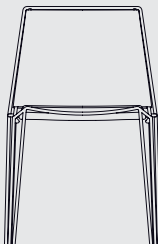

(PENELOPE) :

PENELOPE

PENELOPE LOUNGE

PENELOPE STOOL

COLOURS SEDUTA/SEAT

Strip Bianco
Strip White

Strip Nero
Strip Black

Strip Beige

Weave Bianco
Weave White

Weave Nero
Weave Black

Weave Beige

STRUTTURA/STRUCTURE

Laccato per interno Bianco 9010/Nero 9004
Laccato per esterno Bianco 9010/Nero 9004
Cromato
Lacquered for indoor White 9010/Black 9004
Lacquered for outdoor White 9010/Black 9004
Chrome

ABOUT

DESIGN: MARCELLO ZILIANI

Collezione di sedute impilabili composta da sedia, sgabello e poltrona lounge.

Seduta in filo sintetico Xiloplast intrecciato a mano nelle versioni strip, con fili a disegno casuale, e weave, interamente rivestita con intreccio tipo rattan.

Struttura in acciaio cromato o verniciato, disponibile anche con trattamento aggiunto di cataforesi-laccato, idoneo per uso esterno.

Collection of stackable chairs formed by chair, stool and lounge chair. Seating in synthetic Xiloplast wire, hand-interlaced in the versions Strip, irregularly interlaced, and Weave, a classic interlaced rattan type. Frame in chromed or painted steel, also available with lacquered cathaphoresis treatment, suitable for outdoor use.