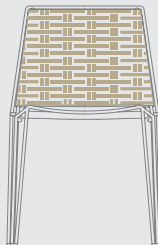

(PENELOPE) :

PENELOPE

PENELOPE LOUNGE

PENELOPE STOOL

COLOURS SEDUTA/SEAT

Strip Bianco
Strip White

Strip Nero
Strip Black

Strip Beige

Weave Bianco
Weave White

Weave Nero
Weave Black

Weave Beige

STRUTTURA/STRUCTURE

Laccato per interno Bianco 9010/Nero 9004
Laccato per esterno Bianco 9010/Nero 9004
Cromato
Lacquered for indoor White 9010/Black 9004
Lacquered for outdoor White 9010/Black 9004
Chrome

ABOUT

DESIGN: MARCELLO ZILIANI

Collezione di sedute impilabili composta da sedia, sgabello e poltrona lounge.

Seduta in filo sintetico Xiloplast intrecciato a mano nelle versioni strip, con fili a disegno casuale, e weave, interamente rivestita con intreccio tipo rattan.

Struttura in acciaio cromato o verniciato, disponibile anche con trattamento aggiunto di cataforesi-laccato, idoneo per uso esterno.

Collection of stackable chairs formed by chair, stool and lounge chair. Seating in synthetic Xiloplast wire, hand-interlaced in the versions Strip, irregularly interlaced, and Weave, a classic interlaced rattan type. Frame in chromed or painted steel, also available with lacquered cathaphoresis treatment, suitable for outdoor use.