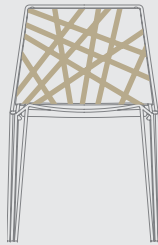

(PENELOPE) :

PENELOPE

PENELOPE LOUNGE

PENELOPE STOOL

COLOURS SEDUTA/SEAT

Strip Bianco
Strip White

Strip Nero
Strip Black

Strip Beige

Weave Bianco
Weave White

Weave Nero
Weave Black

Weave Beige

STRUTTURA/STRUCTURE

Laccato per interno Bianco 9010/Nero 9004
Laccato per esterno Bianco 9010/Nero 9004
Cromato
Lacquered for indoor White 9010/Black 9004
Lacquered for outdoor White 9010/Black 9004
Chrome

ABOUT

DESIGN: MARCELLO ZILIANI

Collezione di sedute impilabili composta da sedia, sgabello e poltrona lounge.

Seduta in filo sintetico Xiloplast intrecciato a mano nelle versioni strip, con fili a disegno casuale, e weave, interamente rivestita con intreccio tipo rattan.

Struttura in acciaio cromato o verniciato, disponibile anche con trattamento aggiunto di cataforesi-laccato, idoneo per uso esterno.

Collection of stackable chairs formed by chair, stool and lounge chair. Seating in synthetic Xiloplast wire, hand-interlaced in the versions Strip, irregularly interlaced, and Weave, a classic interlaced rattan type. Frame in chromed or painted steel, also available with lacquered cathaphoresis treatment, suitable for outdoor use.