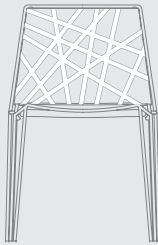

(PENELOPE) :

PENELOPE

PENELOPE LOUNGE

PENELOPE STOOL

COLOURS SEDUTA/SEAT

Strip Bianco
Strip White

Strip Nero
Strip Black

Strip Beige

Weave Bianco
Weave White

Weave Nero
Weave Black

Weave Beige

STRUTTURA/STRUCTURE

Laccato per interno Bianco 9010/Nero 9004
Laccato per esterno Bianco 9010/Nero 9004
Cromato
Lacquered for indoor White 9010/Black 9004
Lacquered for outdoor White 9010/Black 9004
Chrome

ABOUT

DESIGN: MARCELLO ZILIANI

Collezione di sedute impilabili composta da sedia, sgabello e poltrona lounge.

Seduta in filo sintetico Xiloplast intrecciato a mano nelle versioni strip, con fili a disegno casuale, e weave, interamente rivestita con intreccio tipo rattan.

Struttura in acciaio cromato o verniciato, disponibile anche con trattamento aggiunto di cataforesi-laccato, idoneo per uso esterno.

Collection of stackable chairs formed by chair, stool and lounge chair. Seating in synthetic Xiloplast wire, hand-interlaced in the versions Strip, irregularly interlaced, and Weave, a classic interlaced rattan type. Frame in chromed or painted steel, also available with lacquered cathaphoresis treatment, suitable for outdoor use.