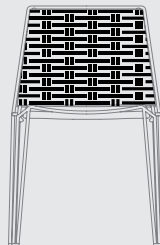

(PENELOPE) :

PENELOPE

PENELOPE LOUNGE

PENELOPE STOOL

COLOURS SEDUTA/SEAT

Strip Bianco
Strip White

Strip Nero
Strip Black

Strip Beige

Weave Bianco
Weave White

Weave Nero
Weave Black

Weave Beige

STRUTTURA/STRUCTURE

Laccato per interno Bianco 9010/Nero 9004
Laccato per esterno Bianco 9010/Nero 9004
Cromato
Lacquered for indoor White 9010/Black 9004
Lacquered for outdoor White 9010/Black 9004
Chrome

ABOUT

DESIGN: MARCELLO ZILIANI

Collezione di sedute impilabili composta da sedia, sgabello e poltrona lounge.

Seduta in filo sintetico Xiloplast intrecciato a mano nelle versioni strip, con fili a disegno casuale, e weave, interamente rivestita con intreccio tipo rattan.

Struttura in acciaio cromato o verniciato, disponibile anche con trattamento aggiunto di cataforesi-laccato, idoneo per uso esterno.

Collection of stackable chairs formed by chair, stool and lounge chair. Seating in synthetic Xiloplast wire, hand-interlaced in the versions Strip, irregularly interlaced, and Weave, a classic interlaced rattan type. Frame in chromed or painted steel, also available with lacquered cathaphoresis treatment, suitable for outdoor use.