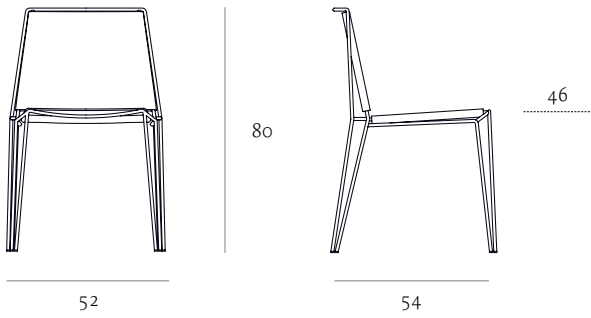

(PENELOPE) :

PENELOPE

PENELOPE LOUNGE

PENELOPE STOOL

COLOURS SEDUTA/SEAT

Strip Bianco
Strip White

Strip Nero
Strip Black

Strip Beige

Weave Bianco
Weave White

Weave Nero
Weave Black

Weave Beige

STRUTTURA/STRUCTURE

Laccato per interno Bianco 9010/Nero 9004
Laccato per esterno Bianco 9010/Nero 9004
Cromato
Lacquered for indoor White 9010/Black 9004
Lacquered for outdoor White 9010/Black 9004
Chrome

ABOUT

DESIGN: MARCELLO ZILIANI

Collezione di sedute impilabili composta da sedia, sgabello e poltrona lounge.

Seduta in filo sintetico Xiloplast intrecciato a mano nelle versioni strip, con fili a disegno casuale, e weave, interamente rivestita con intreccio tipo rattan.

Struttura in acciaio cromato o verniciato, disponibile anche con trattamento aggiunto di cataforesi-laccato, idoneo per uso esterno.

Collection of stackable chairs formed by chair, stool and lounge chair. Seating in synthetic Xiloplast wire, hand-interlaced in the versions Strip, irregularly interlaced, and Weave, a classic interlaced rattan type. Frame in chromed or painted steel, also available with lacquered cathaphoresis treatment, suitable for outdoor use.