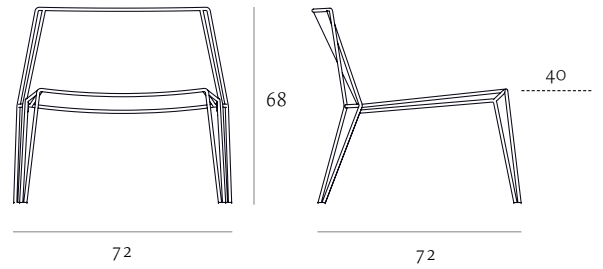

(PENELOPE) :

PENELOPE

PENELOPE LOUNGE

PENELOPE STOOL

COLOURS SEDUTA/SEAT

Strip Bianco
Strip White

Strip Nero
Strip Black

Strip Beige

Weave Bianco
Weave White

Weave Nero
Weave Black

Weave Beige

STRUTTURA/STRUCTURE

Laccato per interno Bianco 9010/Nero 9004
Laccato per esterno Bianco 9010/Nero 9004
Cromato
Lacquered for indoor White 9010/Black 9004
Lacquered for outdoor White 9010/Black 9004
Chrome

ABOUT

DESIGN: MARCELLO ZILIANI

Collezione di sedute impilabili composta da sedia, sgabello e poltrona lounge.

Seduta in filo sintetico Xiloplast intrecciato a mano nelle versioni strip, con fili a disegno casuale, e weave, interamente rivestita con intreccio tipo rattan.

Struttura in acciaio cromato o verniciato, disponibile anche con trattamento aggiunto di cataforesi-laccato, idoneo per uso esterno.

Collection of stackable chairs formed by chair, stool and lounge chair. Seating in synthetic Xiloplast wire, hand-interlaced in the versions Strip, irregularly interlaced, and Weave, a classic interlaced rattan type. Frame in chromed or painted steel, also available with lacquered cathaphoresis treatment, suitable for outdoor use.